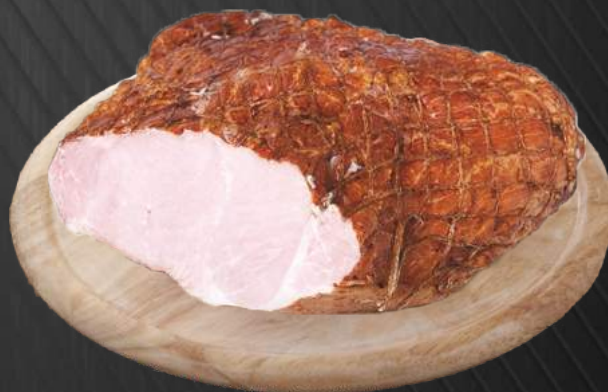

29⁰² /kg

PAJDA Z MASARSKIEGO STRAGANU
NIK-POL

ceny netto