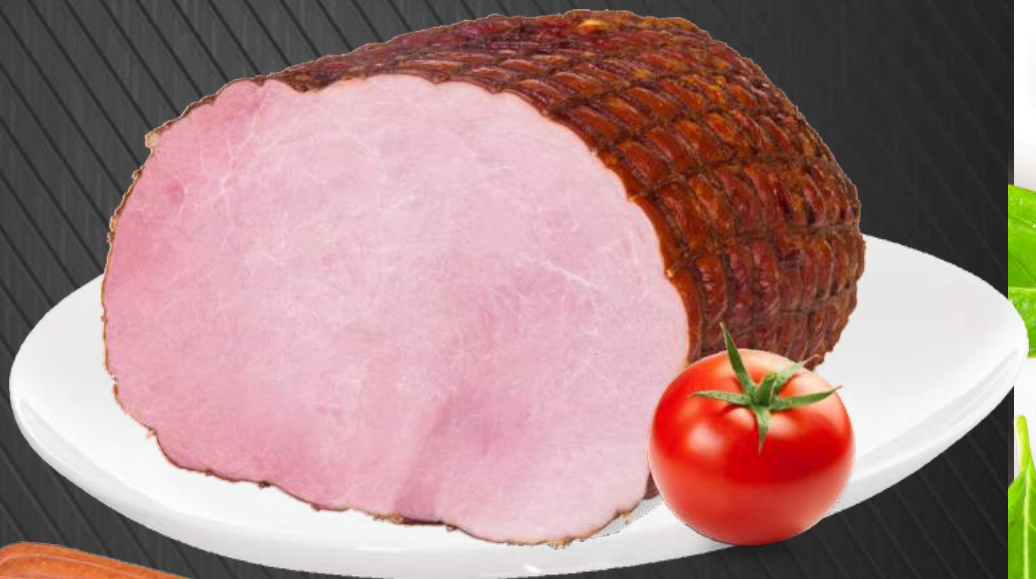

24⁶⁴
kg

PIECZONA OD DZIADKA
PROSIACZEK

34⁶¹
kg

DZIADKOWA SZYNKA
PROSIACZEK